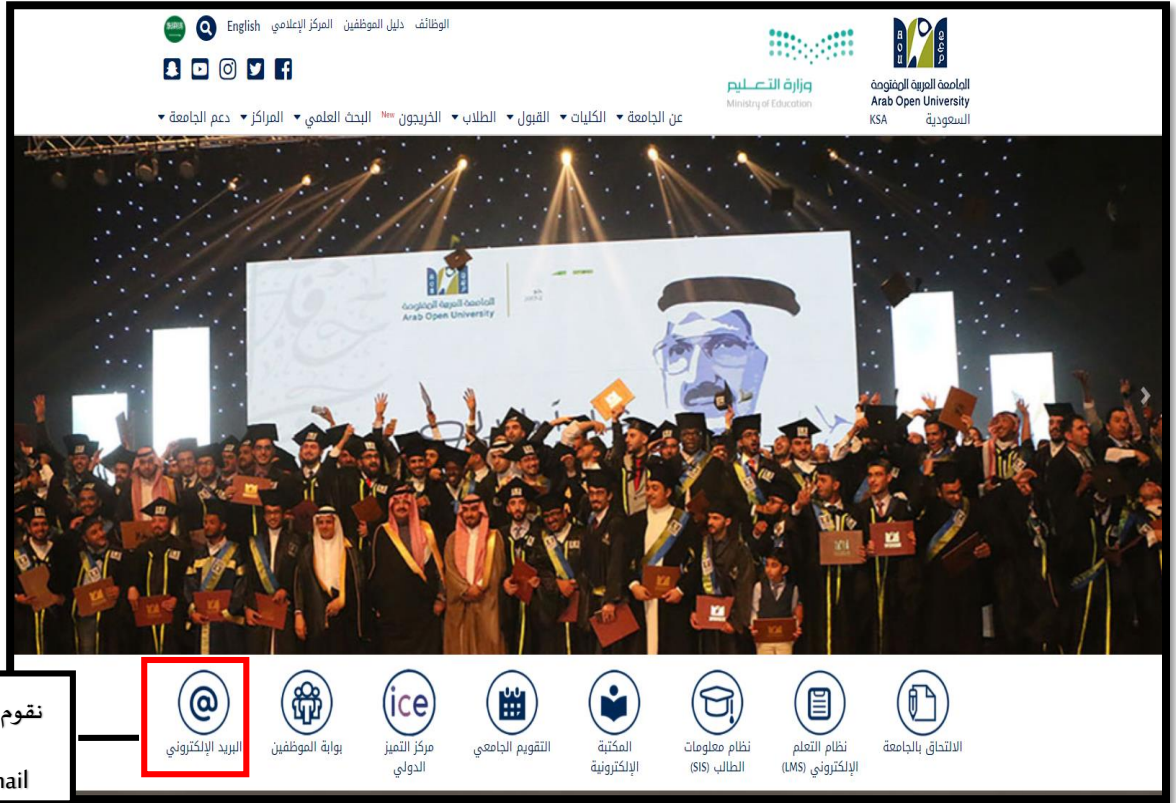

الجامعة العربية المفتوحة
Arab Open University

How to login University e-mail

طريقة الدخول إلى الإيميل الجامعي

نقوم بالدخول إلى موقع الجامعة.

Login to university web side

<http://www.arabou.edu.sa/Pages/default.aspx>